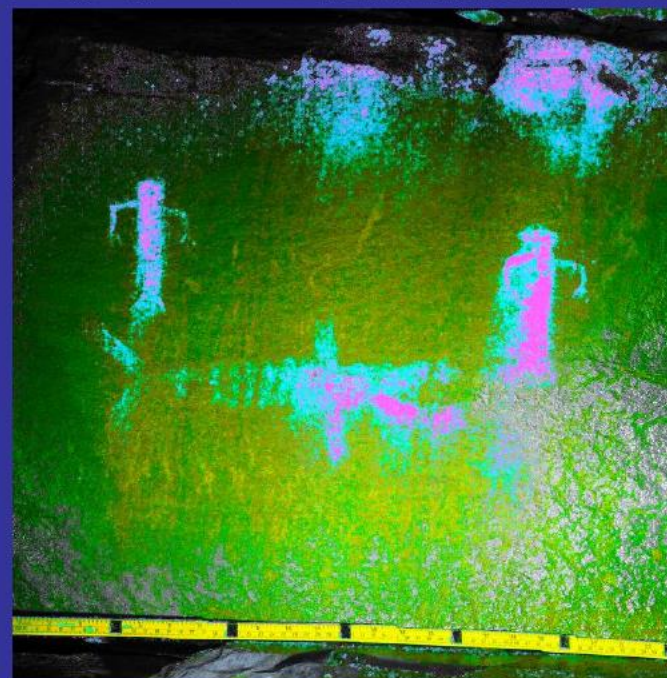

Майка:
цифровая
фильтрация