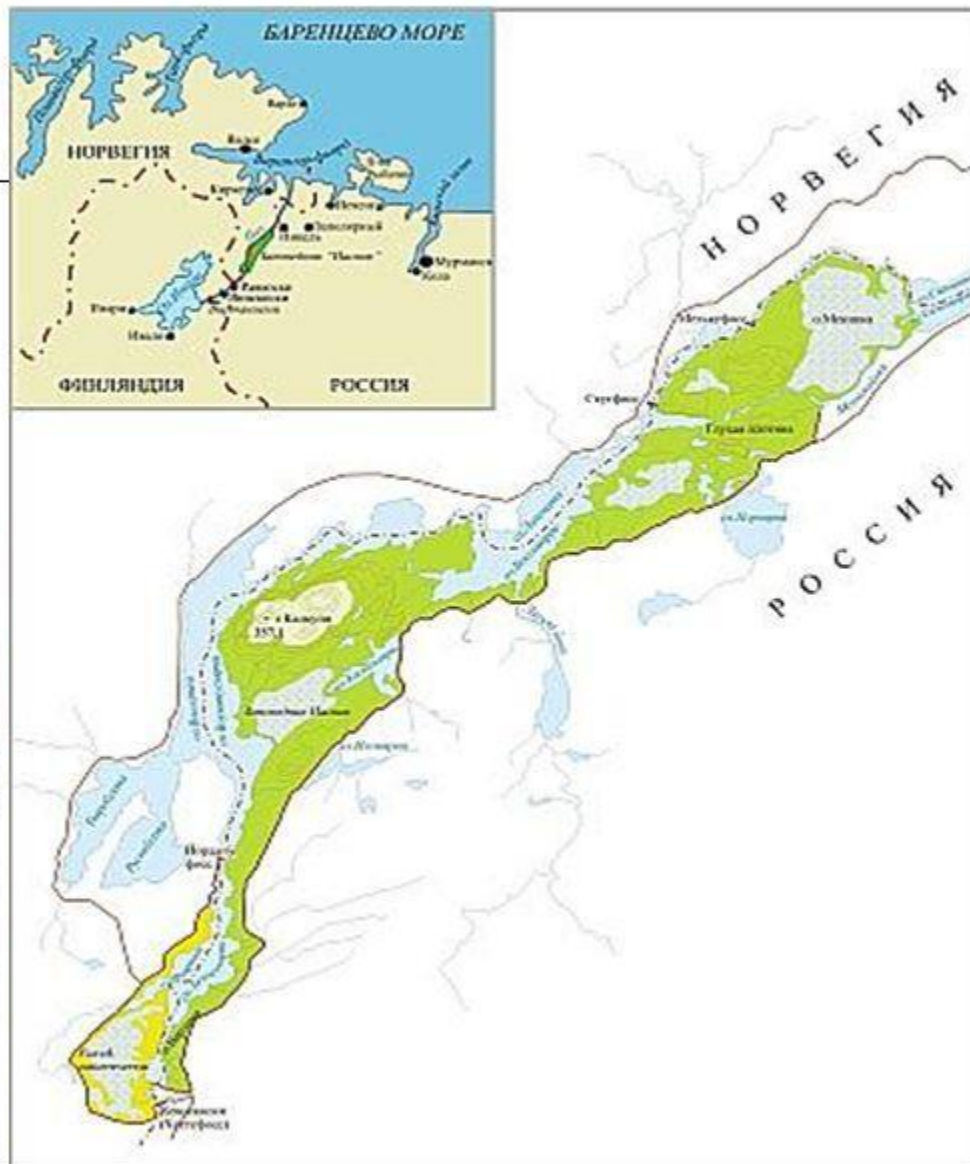

**Российско-норвежско-финская экспедиция.
Слева академик Саарнисто (Хельсинки),
далее Шумкин (ИИМК), профессора
Таавитсайнен (Хельсинки) и Хельсуг (Тромсо),
справа Сакса (ИИМК)**

**Российско-финская Кольская экспедиция. Ловозеро. 2008.
Владимир Шумкин, Евгений Колпаков (ИИМК)
и профессор Мика Лавенто (Хельсинки)**

**Финские студенты в Кольской российско-финской экспедиции в палатке после работы (Ловозеро).
Справа профессор Петри Халинен (Хельсинки)**

ГОСУДАРСТВЕННЫЙ ПРИРОДНЫЙ ЗАПОВЕДНИК «ПАСВИК»

Общая площадь - 14427 га.

Экосистема - северная тайга.

Территория представлена:

лесами (44%),
болотами (29%),
акваторией (22%).

**Пограничная (Норвегия-Россия) река Пасвик.
На левой, норвежской стороне виден православный храм**

**Отчёт норвежско-русской экспедиции (август 1999 года)
на севере Лапландии в пограничной зоне вдоль реки Пасвик**

**Норвежско-российская экспедиция в пограничье
(наш берег реки Паз). Слева, в плаще «охраняющий» нас
пограничник. В центре Антон Мурашкин (СПбГУ)**

**Кольская экспедиция ИИМК РАН на полуострове Рыбачий в 2020 году
(исследование писаниц)**