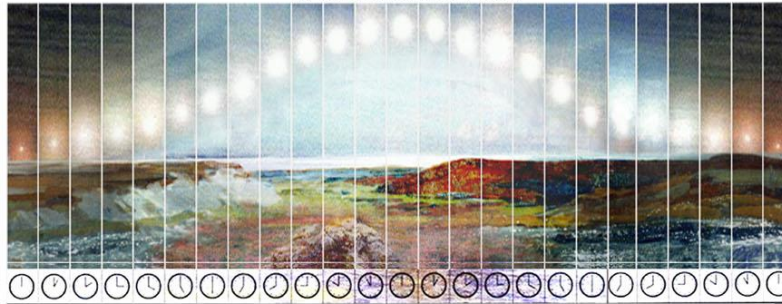

АРТ-ТЕРАПЕВТИЧЕСКИЕ ФУНКЦИИ
ЦВЕТА, СВЕТА И РИТМА
В ЦАРСТВЕ
БЕЛЫХ НОЧЕЙ И ЧЕРНЫХ ДНЕЙ

Трошин В.А.

Центр исследований искусственной среды обитания в экстремальных условиях. МАРХИ

БОРКУТА - ГОРОД СОЗВЕЗДИИ БОЛЬШОЙ И МАЛОЙ МЕДВЕДИЦЫ

СХЕМА СВЕТО-ЦВЕТОВОЙ ДИНАМИКИ ИЗМЕНЕНИЙ В СРЕДАХ ПОЛЯРНОГО ДНЯ И ПОЛЯРНОЙ НОЧИ

Сутки Полярной ночи

Сутки Полярного дня

Полярный день (светлый период года)

Полярная ночь (темный период года)

(67,4 параллель)