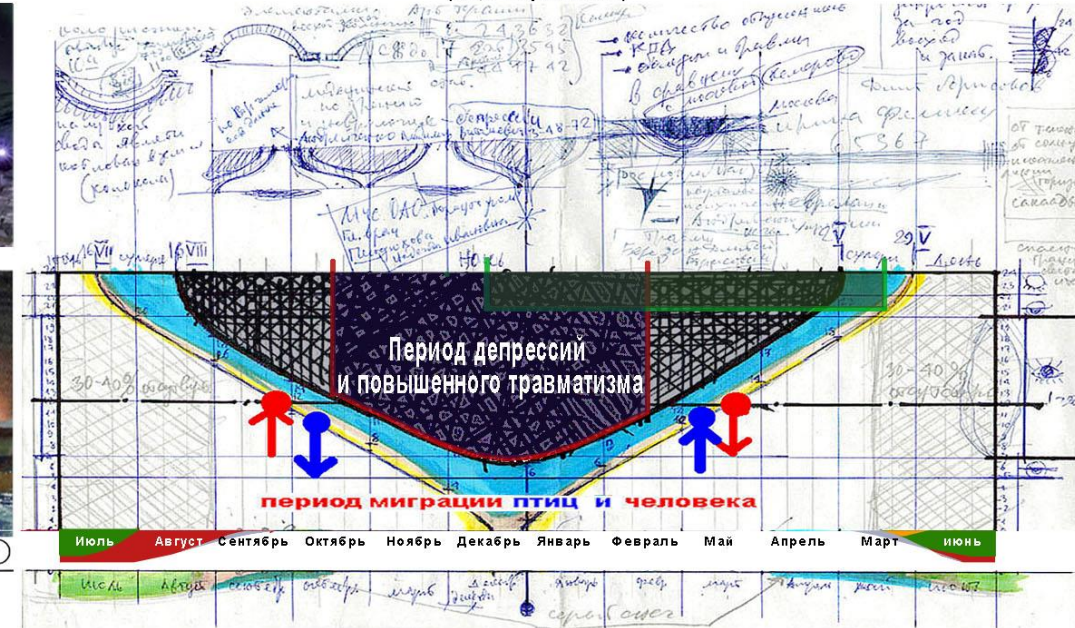

СХЕМА СВЕТО-ЦВЕТОВОЙ ДИНАМИКИ ИЗМЕНЕНИЙ В СРЕДАХ ПОЛЯРНОГО ДНЯ И ПОЛЯРНОЙ НОЧИ

Сутки Полярной ночи

Сутки Полярного дня

Полярный день (светлый период года)

Полярная ночь (темный период года)

(67,4 параллель)